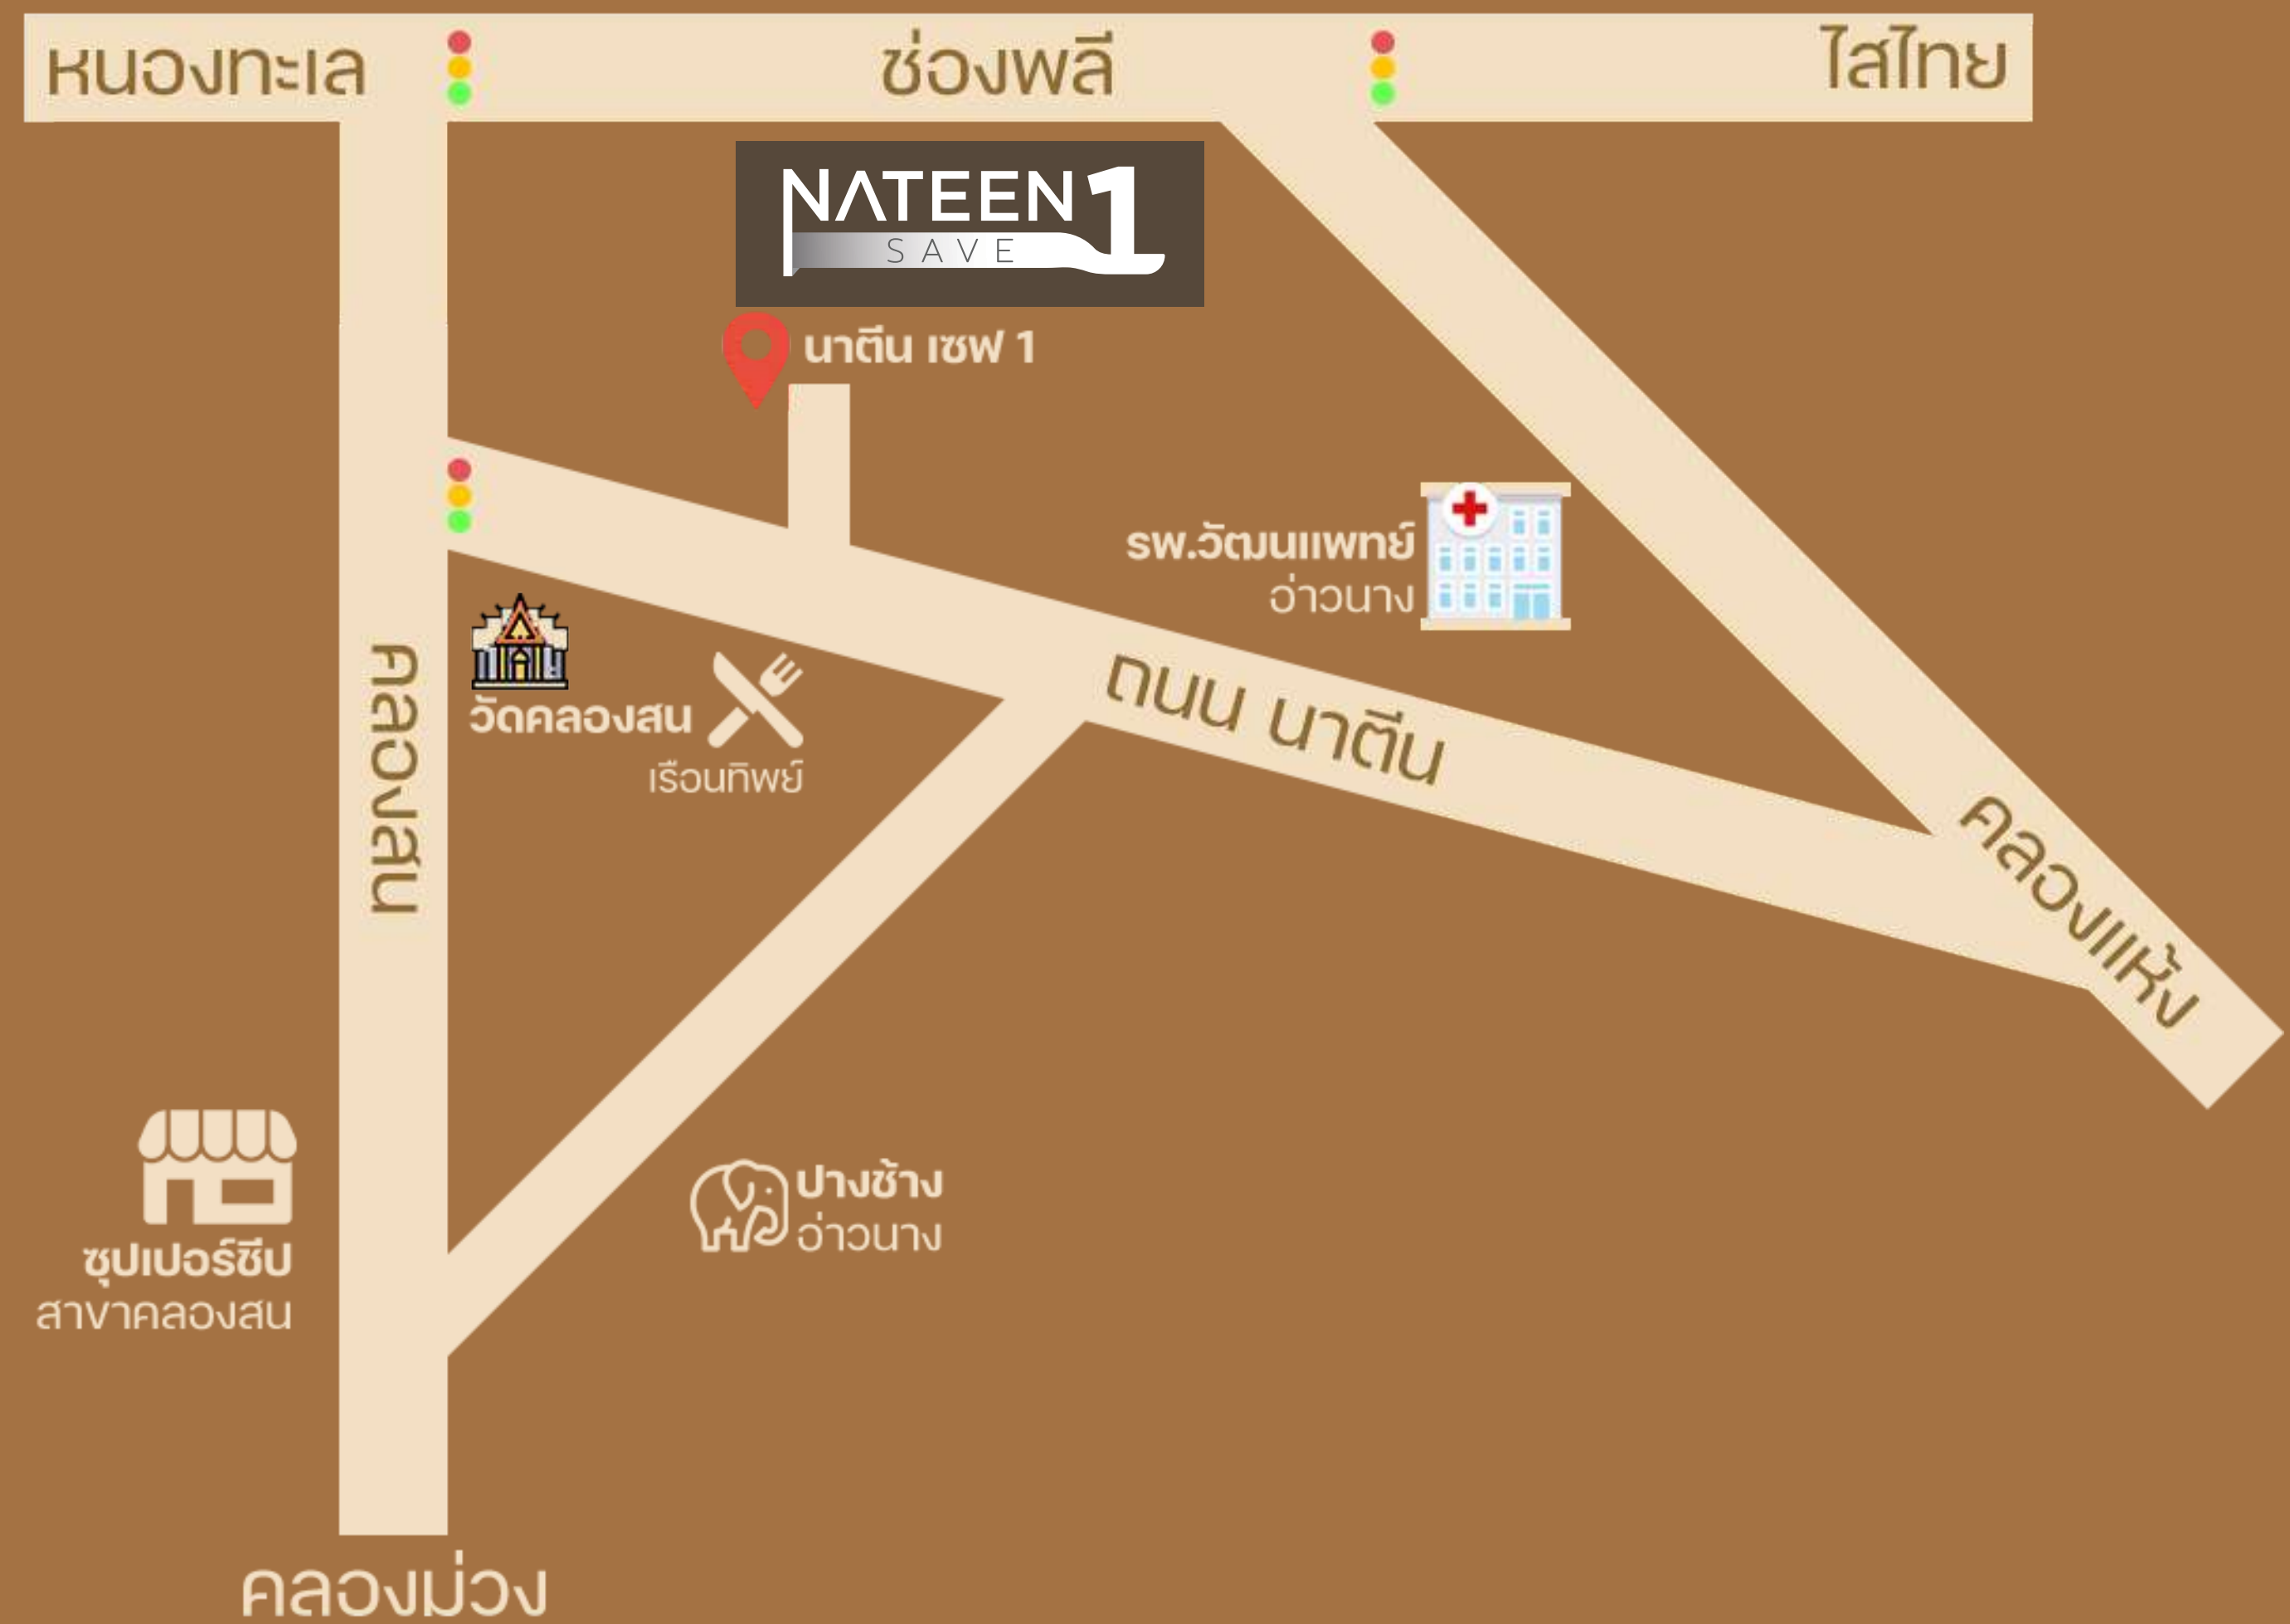

○ NATEEN SAVE 1: MAP

"กระบี่แลนด์แอนด์เฮ้าส์เราใส่ใจทุกรายละเอียด"

โครงการบ้านคุณภาพ จาก Krabi Land & House by LEONA GROUP